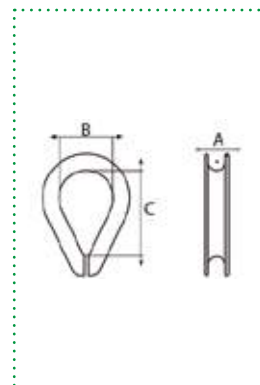

GUARDACABOS DIN A4					
CÓDIGO	A MM	C MM	B MM	CANT. X CAJA	PRECIO X UD
FGC002	2	10	7	50	0,17 €
FGC003	3	15	9	50	0,24 €
FGC004	4	18	11	20	0,33 €
FGC005	5	20	14	20	0,43 €
FGC006	6	23	15	20	0,44 €
FGC008	8	29	18	10	0,69 €
FGC010	10	37	24	10	1,24 €
FGC012	12	50	29	5	1,61 €