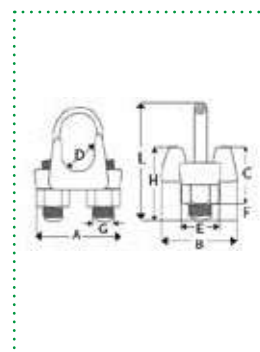

SUJETACABLES A4									
CÓDIGO	D MM	E MM	H MM	A MM	L MM	C MM	B MM	CANT. X CAJA	PRECIO X UD
FST002	2	M3	12	22	22	8	14	50	1,24 €
FST003	3	M3	12	22	22	8	14	50	1,29 €
FST004	4	M4	15	24	24	9	16	20	1,33 €
FST005	5	M5	15	24	24	9	16	20	1,41 €
FST006	6	M6	18	30	33	1	11	20	1,59 €
FST008	8	M6	20	33	35	1	12	10	1,99 €
FST010	10	M6	22	37	43	14	22	10	4,47 €