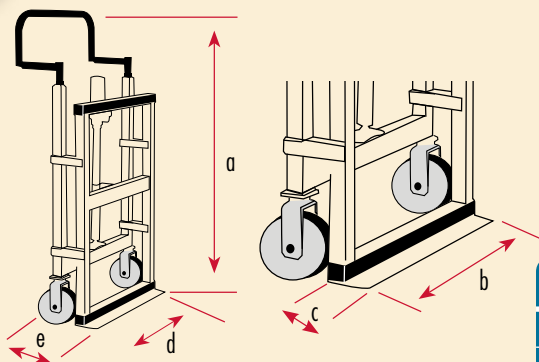

SH1800
Medidas 1065(a) x 680(d) x 420(e) mm
Altura de elevación 250 mm
Diámetro ruedas 150 mm

▶ **TRANSPORTADOR HIDRÁULICO**

1.066,21€
ANTES ~~1.785,98€~~