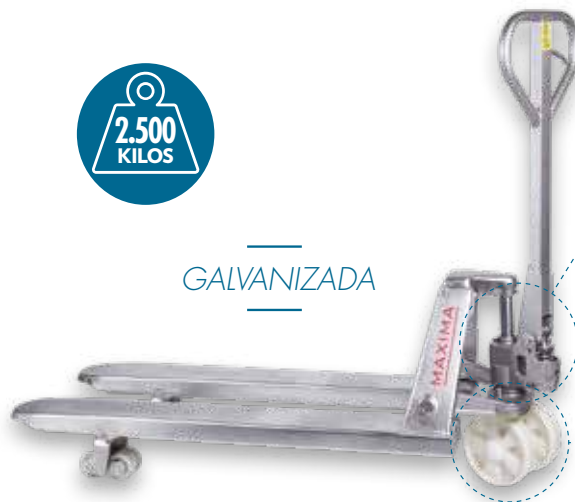

ancho 540 x largo 1150 mm

SUAVE DESCENSO

CON RUEDAS DE POLIURETANO

PALA ANCHA ▶

492,86€

ANTES ~~838,79€~~

ZA2500

Medidas

ancho 685 x largo 1000 mm

PALA ANCHA CORTA

SUAVE DESCENSO

CON RUEDAS DE POLIURETANO

ACERO GALVANIZADA ▶

907,14€

ANTES ~~1.523,25€~~

ZG2500

Medidas

ancho 540 x largo 1150 mm

GALVANIZADA

SUAVE DESCENSO

CON RUEDAS DE NYLON

ACCESORIO RUEDA TRANSPALETA

REF. RT0180

ACCESORIO RODILLO

◀ **M10803**
RUEDAS
IMPINCHABLES

81,50€
ANTES ~~146,84€~~

ESPECIAL
CAJAS DE
BEBIDAS

◀ **M10804**
RUEDAS
NEUMÁTICAS

83,64€
ANTES ~~129,90€~~

▶ **M10901**
RUEDAS
NEUMÁTICAS

71,35€
ANTES ~~144,42€~~

▶ **M10207**
ESPECIAL
FRUTERÍAS